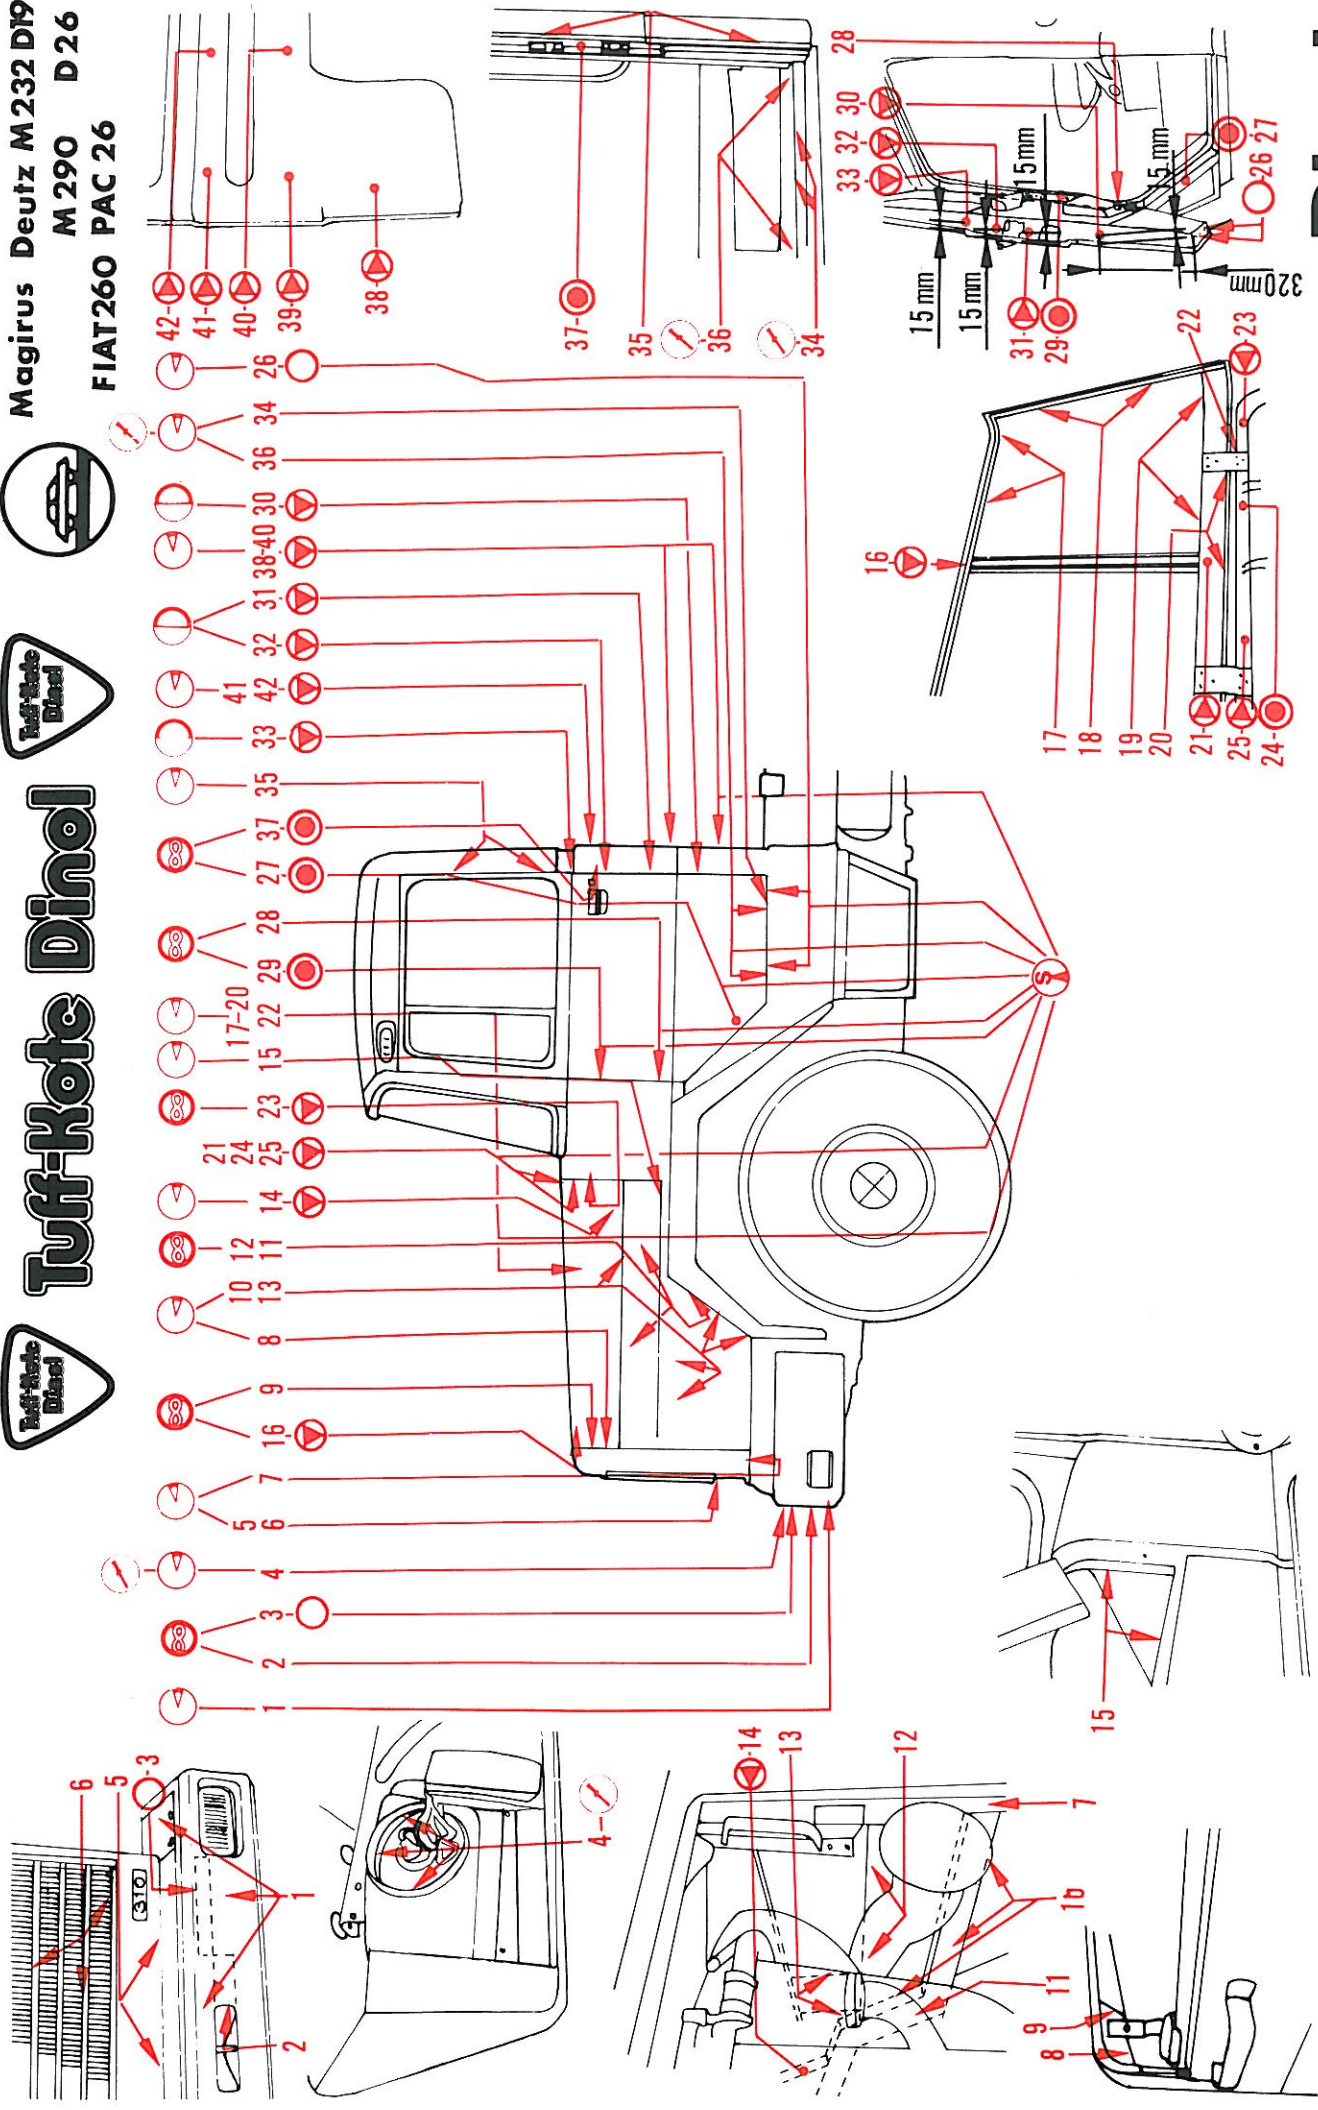

Tuff-Kote Dinol

Magirus Deutz M 232 D19
M 290 D 26
FIAT 260 PAC 26

Tuff-Kote Dinol

Magirus Deutz M232 D19
M290D26
FIAT 260 PAC 26